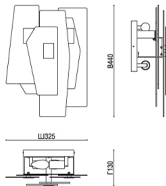

## Инструкция по сборке

A1:(Дым серый 1шт.)

A2:(Янтарное стекло-1шт.)

B1:(Янтарное стекло 1шт.)

B2:(Дым серый-1шт.)

V1:(Янтарное стекло-1шт.)

V2:(Дым серый 1шт.)

## Размер базы

## Габаритные размеры

Product coding: POINT AP2