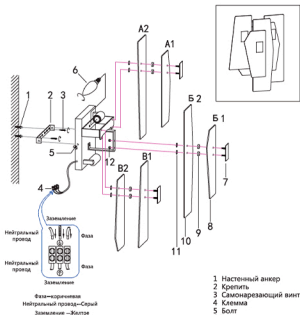

## Инструкция по сборке

A1:(Дым серый 1шт.)

A2:(Янтарное стекло-1шт.)

B1:(Янтарное стекло 1шт.)

B2:(Дым серый-1шт.)

V1:(Янтарное стекло-1шт.)

V2:(Дым серый 1шт.)

## Размер базы

## Габаритные размеры

Product coding: POINT AP2